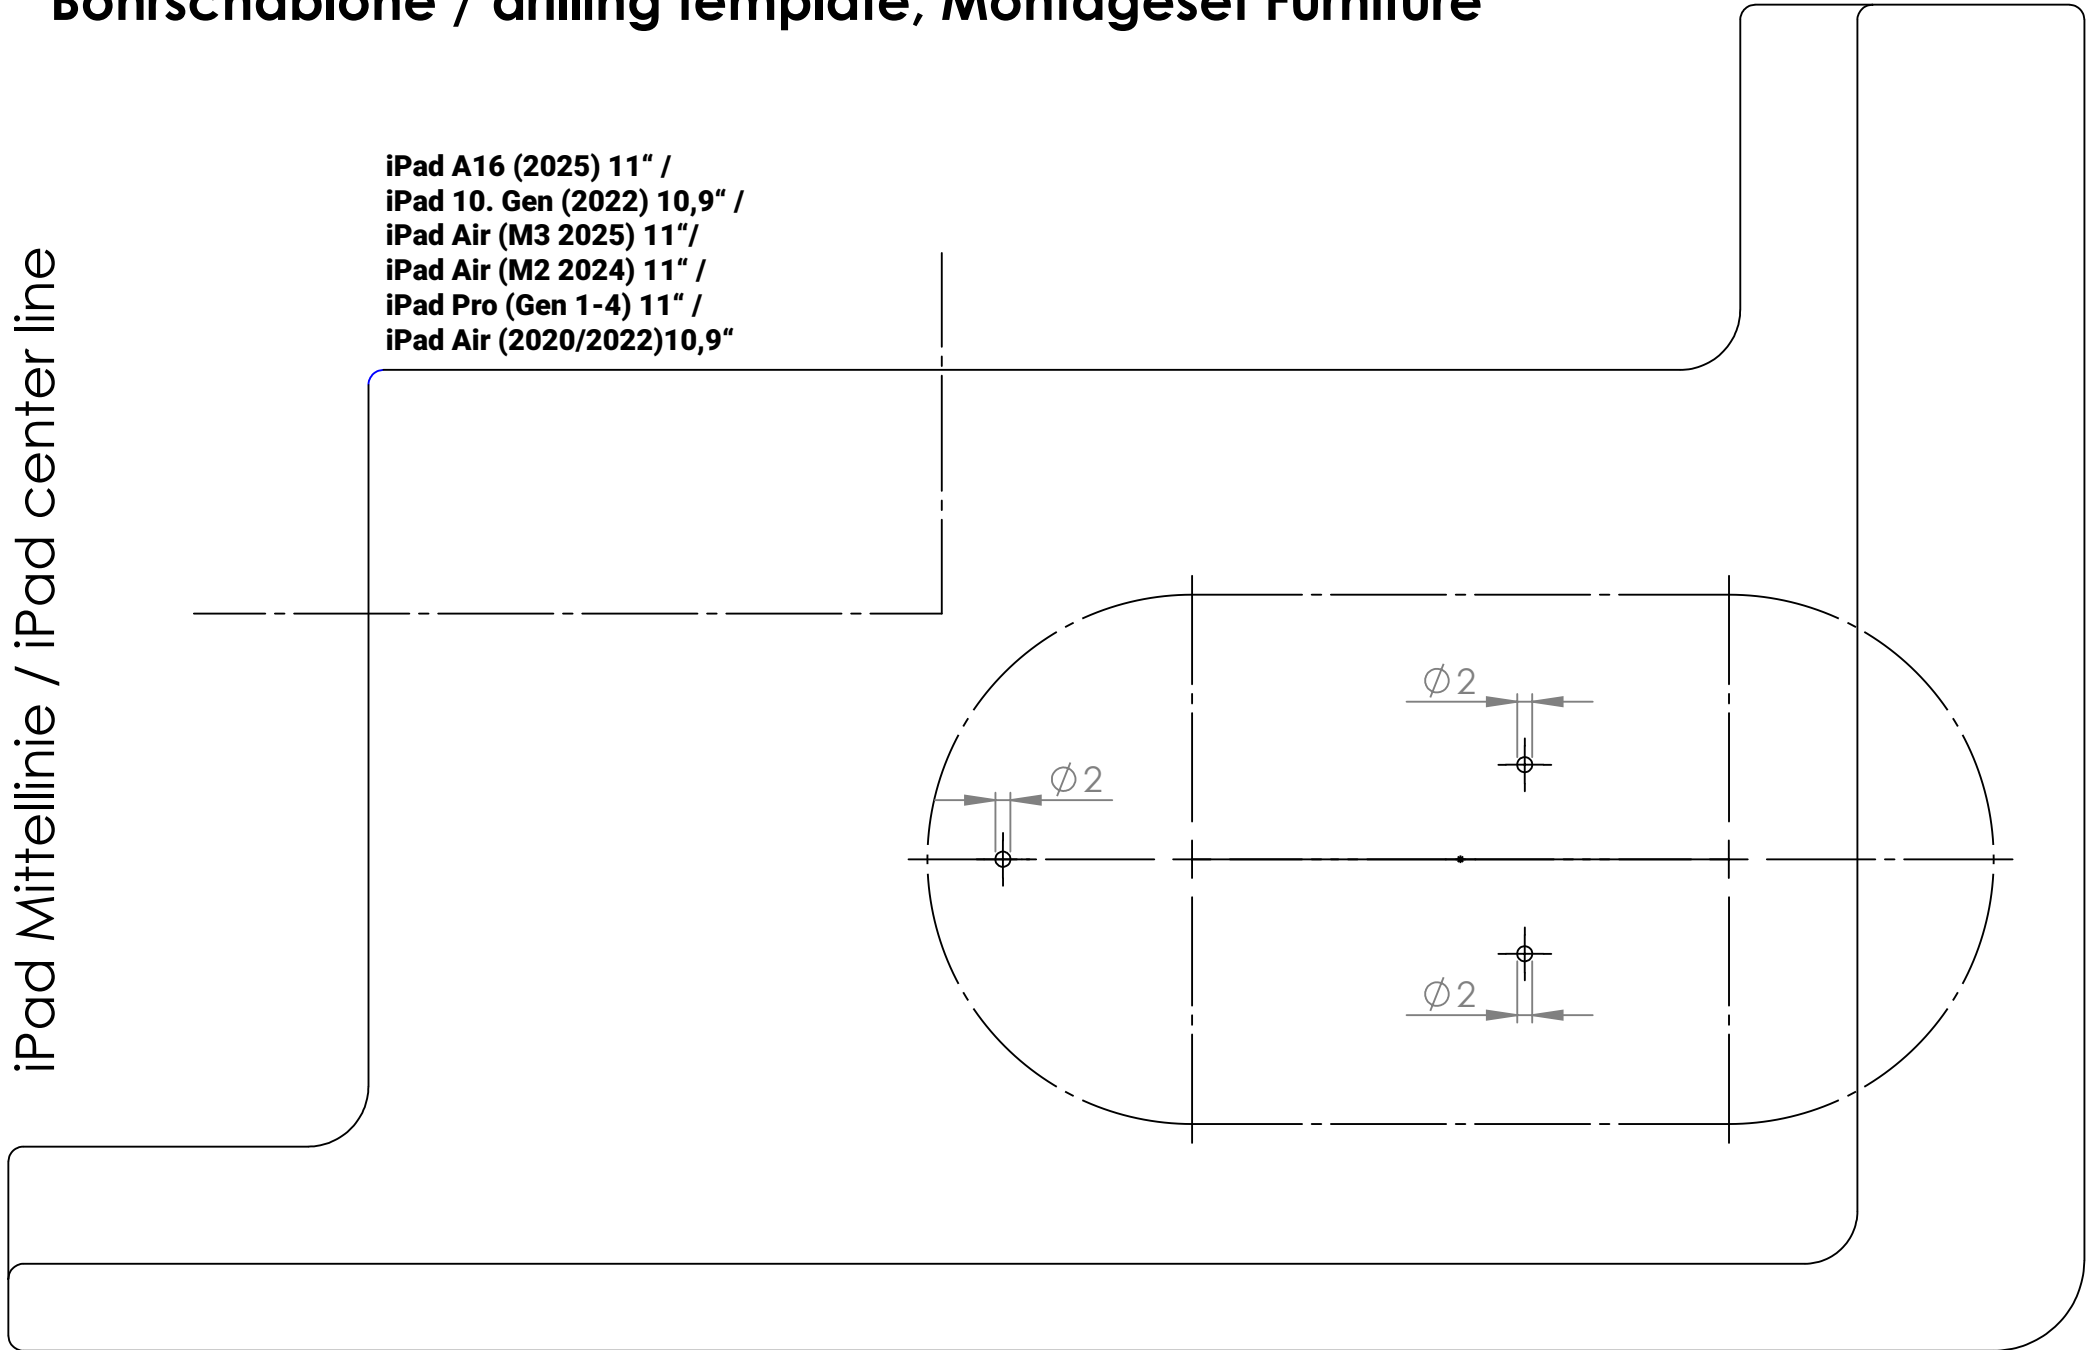

Bohrschablone / drilling template, Montageset Furniture

iPad Mittellinie / iPad center line

iPad mini A17 Pro (2024) 8,3" / iPad mini 6 (2021) 8,3"

Seitenkante "free" / side edge "free"

Unterkante "free" / lower edge "free"

Bohrschablone / drilling template, Montageset Furniture

iPad Mittellinie / iPad center line

iPad Pro 10,5" / iPad (Gen 7-9) 10,2"

Seitenkante "free" / side edge "free"

Unterkante "free" / lower edge "free"

Bohrschablone / drilling template, Montageset Furniture

iPad A16 (2025) 11" /
iPad 10. Gen (2022) 10,9" /
iPad Air (M3 2025) 11"/
iPad Air (M2 2024) 11" /
iPad Pro (Gen 1-4) 11" /
iPad Air (2020/2022)10,9"

iPad Mittellinie / iPad center line

Seitenkante "free" / side edge "free"

Unterkante "free" / lower edge "free"

Bohrschablone / drilling template, Montageset Furniture

iPad Air (M3 2025) 13" /
iPad Air (M2 2024) 13" /
iPad Pro (Gen 3-6) 12,9"