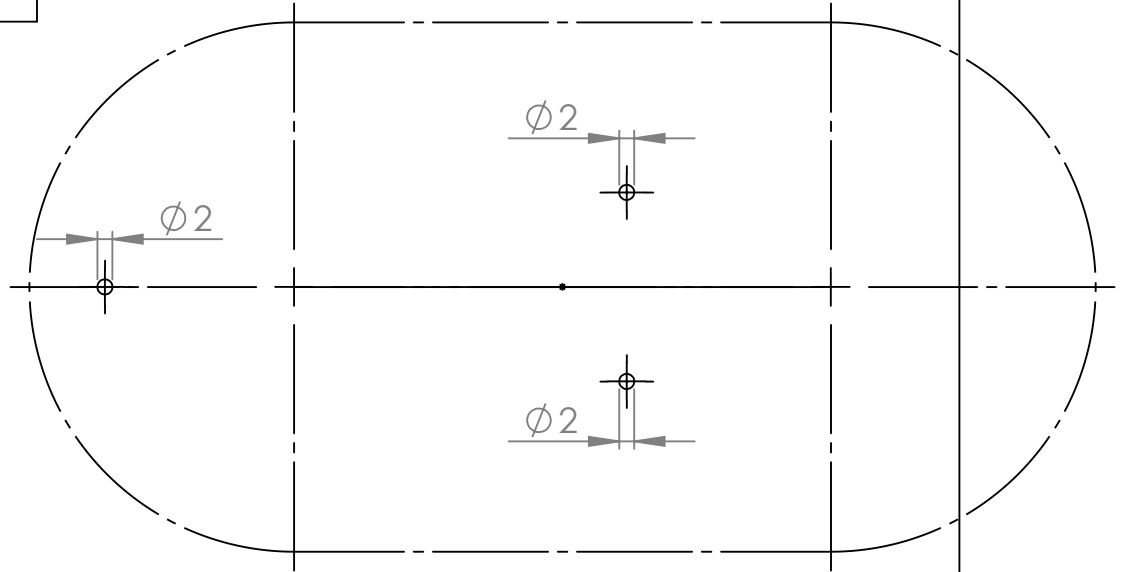

Bohrschablone / drilling template, Montageset Furniture

iPad Mittellinie / iPad center line

iPad mini A17 Pro (2024) 8,3" / iPad mini 6 (2021) 8,3"

Seitenkante "free" / side edge "free"

Unterkante "free" / lower edge "free"

Bohrschablone / drilling template, Montageset Furniture

iPad Mittellinie / iPad center line

iPad Pro 10,5" / iPad (Gen 7-9) 10,2"

Seitenkante "free" / side edge "free"

Unterkante "free" / lower edge "free"

iPad Mittellinie / iPad center line

Seitenkante "free" / side edge "free"

Unterkante "free" / lower edge "free"