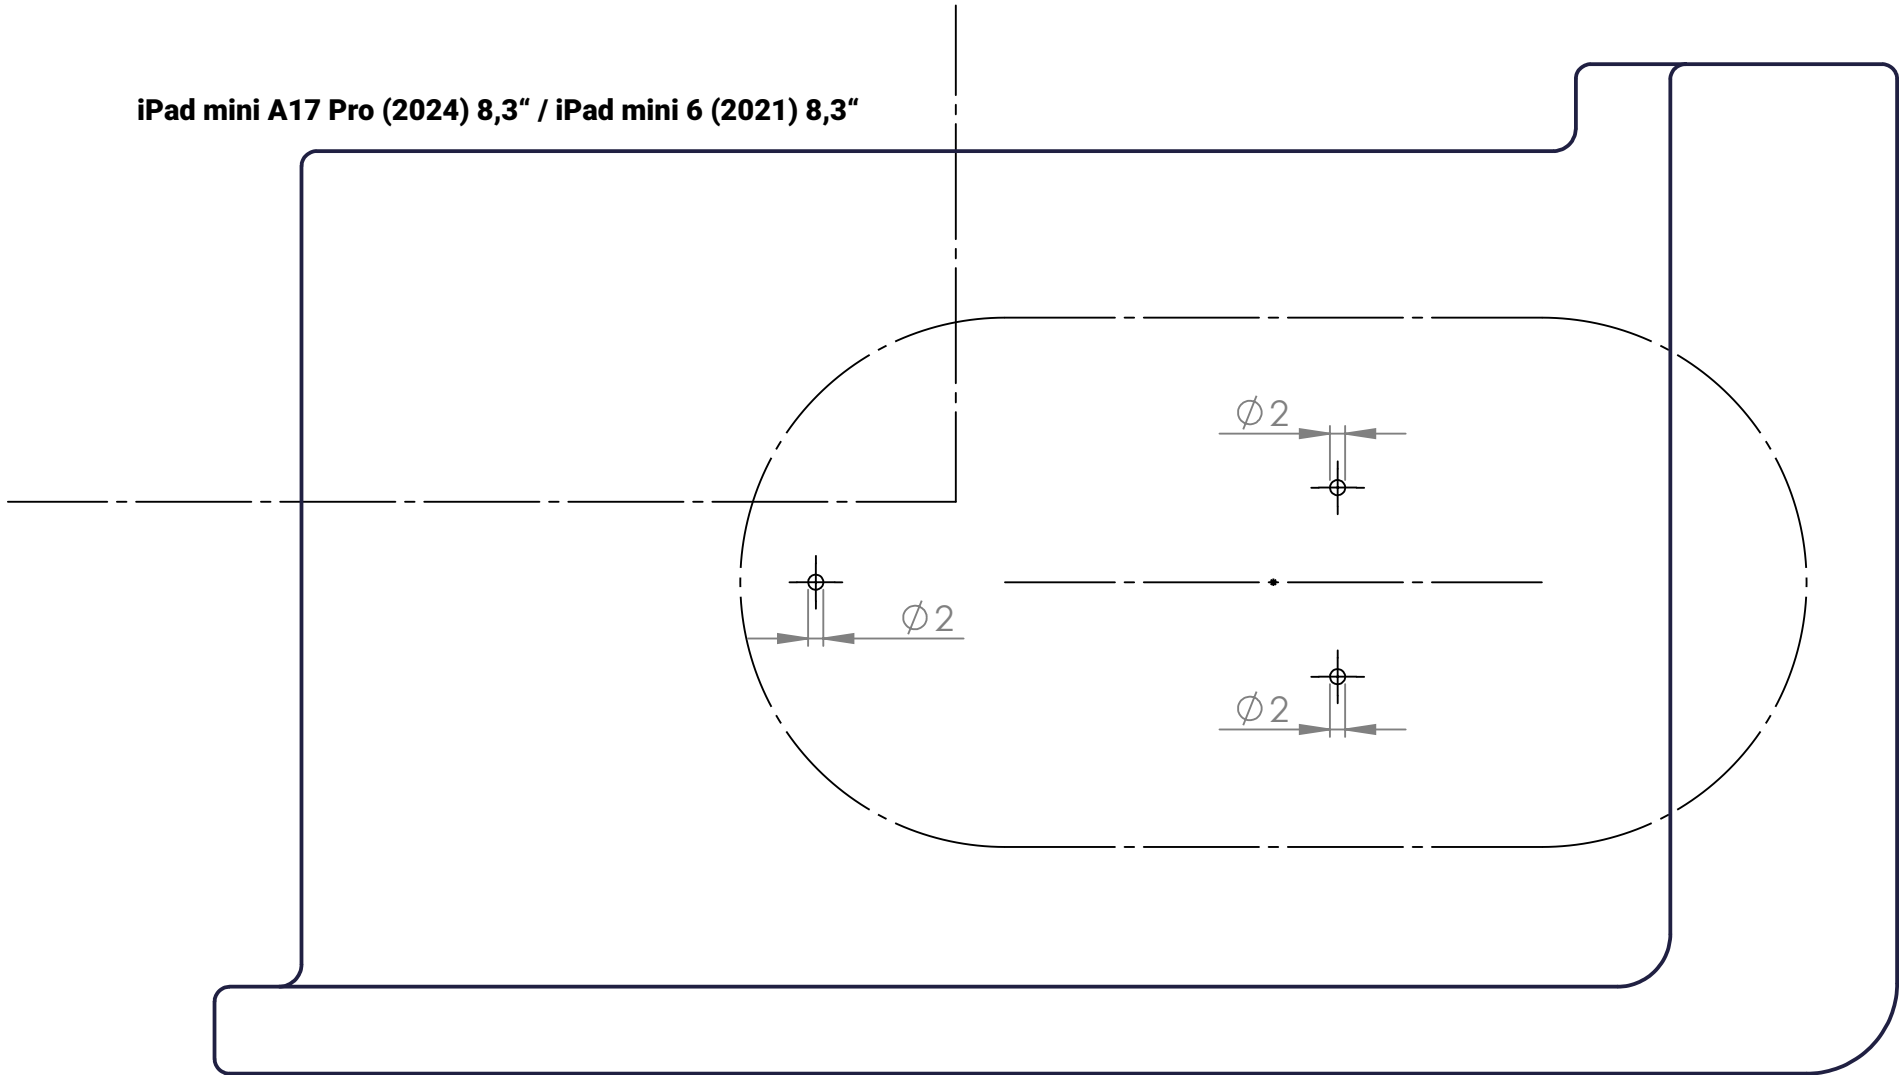

Bohrschablone / drilling template, Montageset Furniture

iPad Mittellinie / iPad center line

iPad mini A17 Pro (2024) 8,3" / iPad mini 6 (2021) 8,3"

Seitenkante "free" / side edge "free"

Unterkante "free" / lower edge "free"

Bohrschablone / drilling template, Montageset Furniture

iPad Mittellinie / iPad center line

iPad Pro 10,5" / iPad (Gen 7-9) 10,2"

Seitenkante "free" / side edge "free"

Unterkante "free" / lower edge "free"

iPad Mittellinie / iPad center line

Seitenkante "free" / side edge "free"

Unterkante "free" / lower edge "free"

Bohrschablone / drilling template, Montageset Furniture

iPad Air (M3 2025) 13" /
iPad Air (M2 2024) 13" /
iPad Pro (Gen 3-6) 12,9"

iPad Mittellinie / iPad center line

Seitenkante "free" / side edge "free"

Unterkante "free" / lower edge "free"