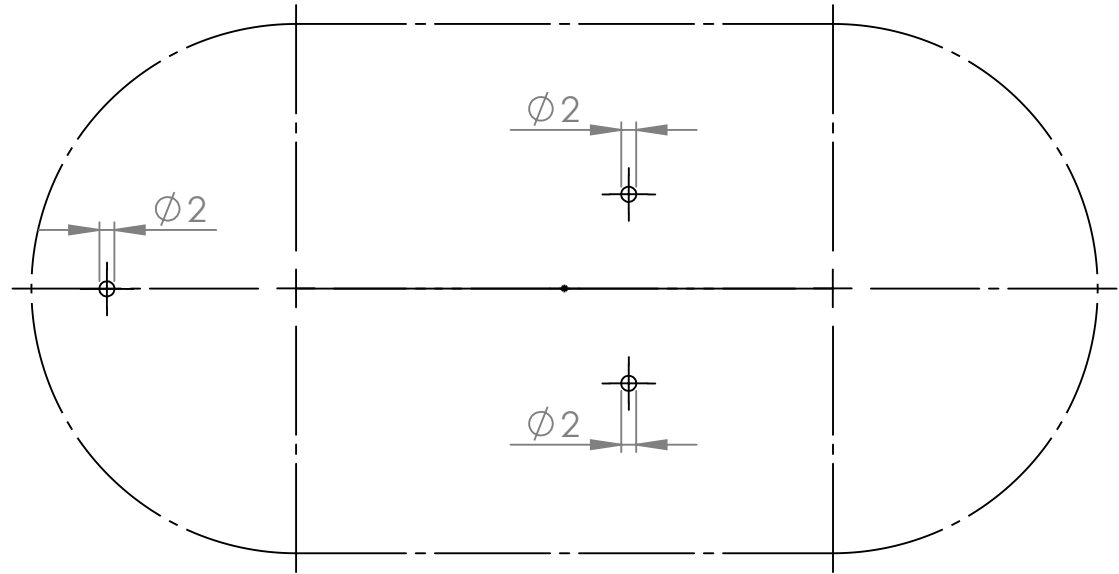

iPad Mittellinie / iPad center line

Seitenkante "free" / side edge "free"

Unterkante "free" / lower edge "free"

Bohrschablone / drilling template, Montageset Furniture

iPad Air (M3 2025) 13" /
iPad Air (M2 2024) 13" /
iPad Pro (Gen 3-6) 12,9"

iPad Mittellinie / iPad center line

Seitenkante "free" / side edge "free"

Unterkante "free" / lower edge "free"